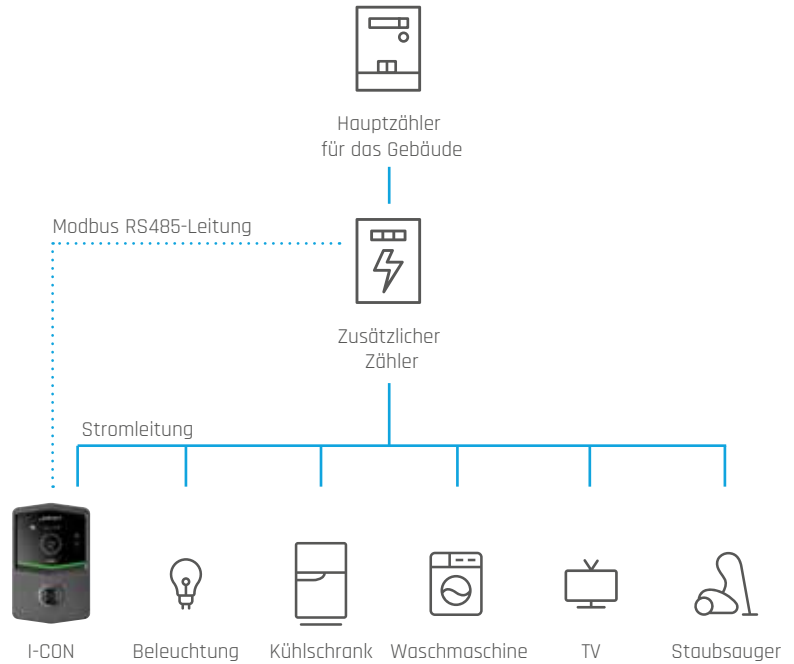

Vermeiden Sie einen Blackout