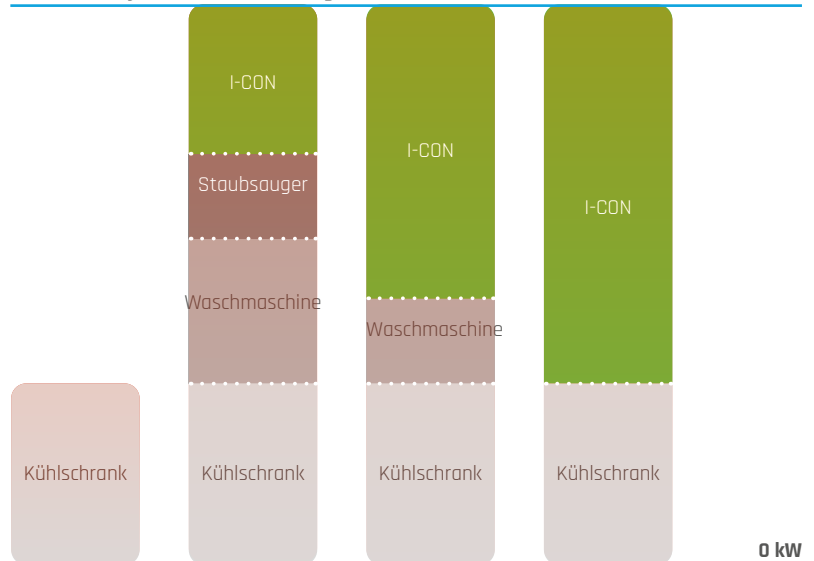

EINFACHE UND INTUITIVE SCHNITTSTELLE

I-CON verfügt außerdem über eine innovative Benutzeroberfläche, bestehend aus **einem Display und einem Touch-Schieberegler**, mit denen es möglich ist, **Nachrichten anzusehen und Ladeeinstellungen lokal, unmittelbar und intuitiv zu verwalten.**

Vermeiden Sie einen Blackout

INTELLIGENTES LADEMANAGEMENT

Speziell für das Laden zu Hause entwickelt, ermöglicht das **innovative Gewiss DLM-System** für dynamisches Lastmanagement das Laden Ihres Elektrofahrzeugs mit der **maximal verfügbaren Leistung** in Ihrem Haus, **ohne dass Sie sich Sorgen** machen müssen, **dass mit Ihrem Energieversorger vereinbarte Limit** zu überschreiten. **Die Wallbox hebt oder senkt den Ladestrom** entsprechend anderer Verbraucher im Haus (Elektrogroßgeräte, Lampen usw.).

Beispiel für dynamisches Lastmanagement

max. Leistung: **6 kW**

Smart

I-CON AUF IHREM SMARTPHONE

Die **Konfigurations-App** für Android und iOS macht **die** Inbetriebnahme **und** **Wartung** der Ladestation **intuitiv und einfach**. Sie bietet die Möglichkeit, **die Firmware zu aktualisieren** oder **Diagnosen von einem Smartphone aus** durchzuführen, ohne die Ladestation zu öffnen.